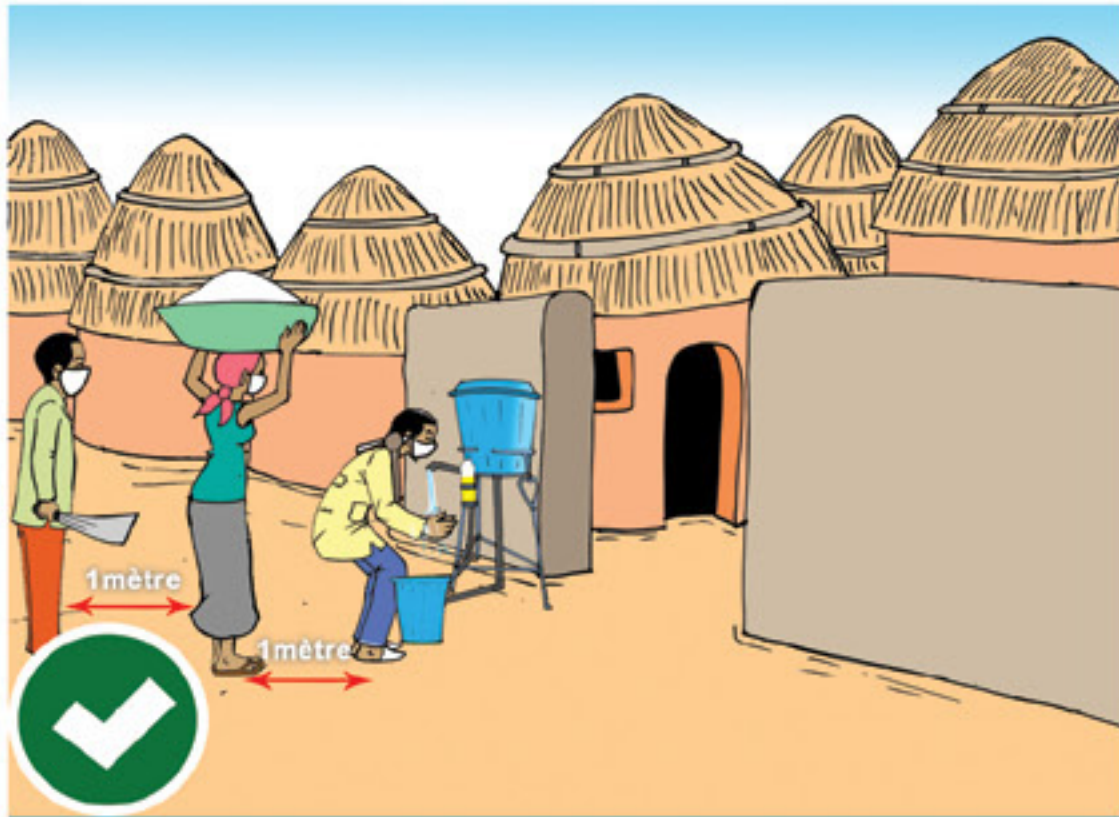

ALERTE!!!

COVID-19

RIPOSTE CONTRE L'ÉPIDÉMIE DU CORONAVIRUS AU BÉNIN

Pour éviter la propagation du Coronavirus | COVID-19

ADOPTONS LES GESTES BARRIÈRES

DU RETOUR DU CHAMP OU DU MARCHÉ,
LAVEZ-VOUS LES MAINS AVANT DE RENTRER CHEZ VOUS

ÉVITEZ LES RENCONTRES PUBLIQUES SANS DISTANCE DE SÉCURITÉ

GARDEZ LA DISTANCE DE SÉCURITÉ À VOS RÉUNIONS
ET PORTEZ VOS MASQUES

ÉVITEZ TOUT CONTACT ÉTROIT

ÉVITEZ DE TOUSSER OU DE CRACHER
SUR LE SOL

TOUSSER OU ÉTERNUER DANS UN MOUCHOIR EN PAPIER
PUIS LE JETER DANS UNE POUCELLE

PORTEZ TOUJOURS VOTRE MASQUE ET GARDEZ
VOTRE DISTANCE DE SÉCURITÉ AU MARCHÉ

PORTEZ TOUJOURS VOTRE MASQUE AU CHAMP

PORTEZ TOUJOURS VOTRE MASQUE
AU MARIGOT

LIGNE D'ÉCOUTE
ET D'ASSISTANCE
COVID-19-BÉNIN
51 02 00 00 | 51 04 00 00
appels gratuits 24h/24 & 7j/7